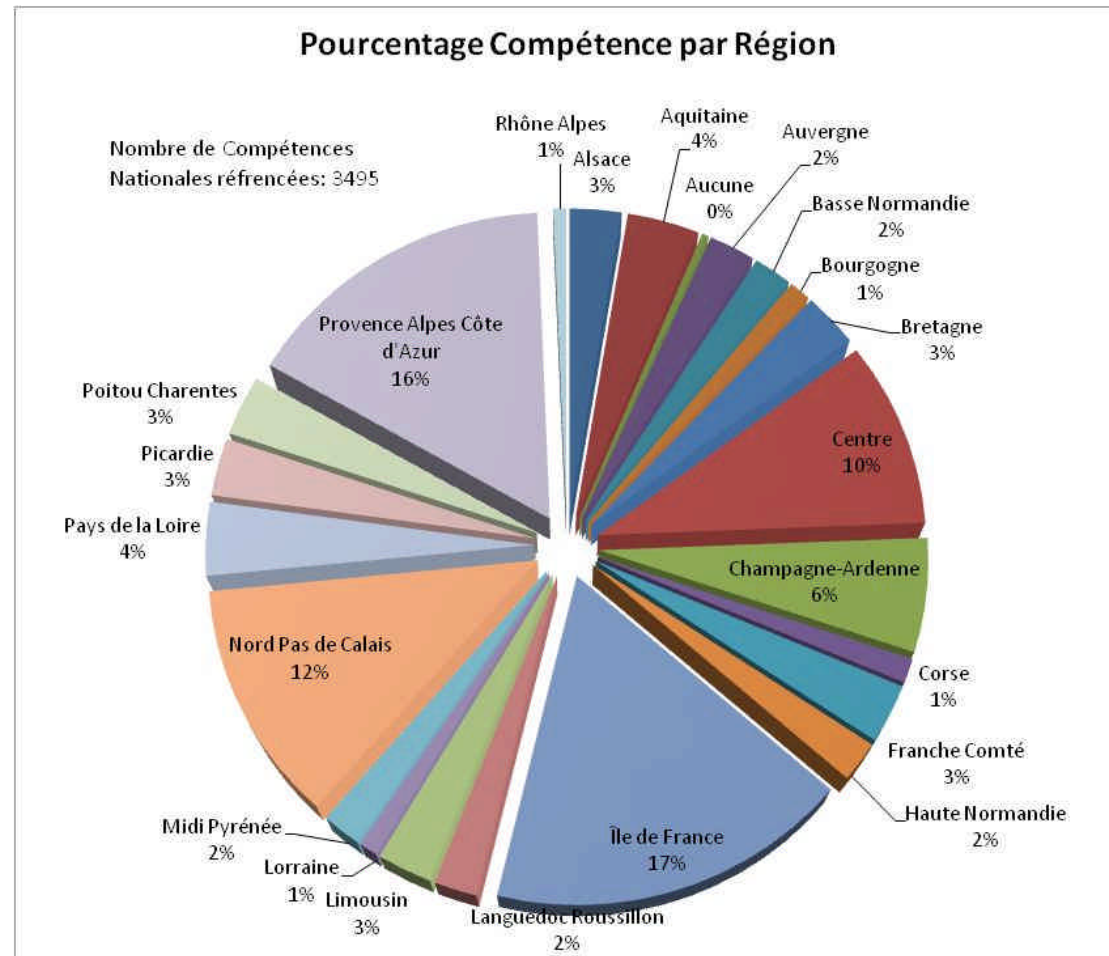

Chiffres clés TECHNEO

Animateur de :